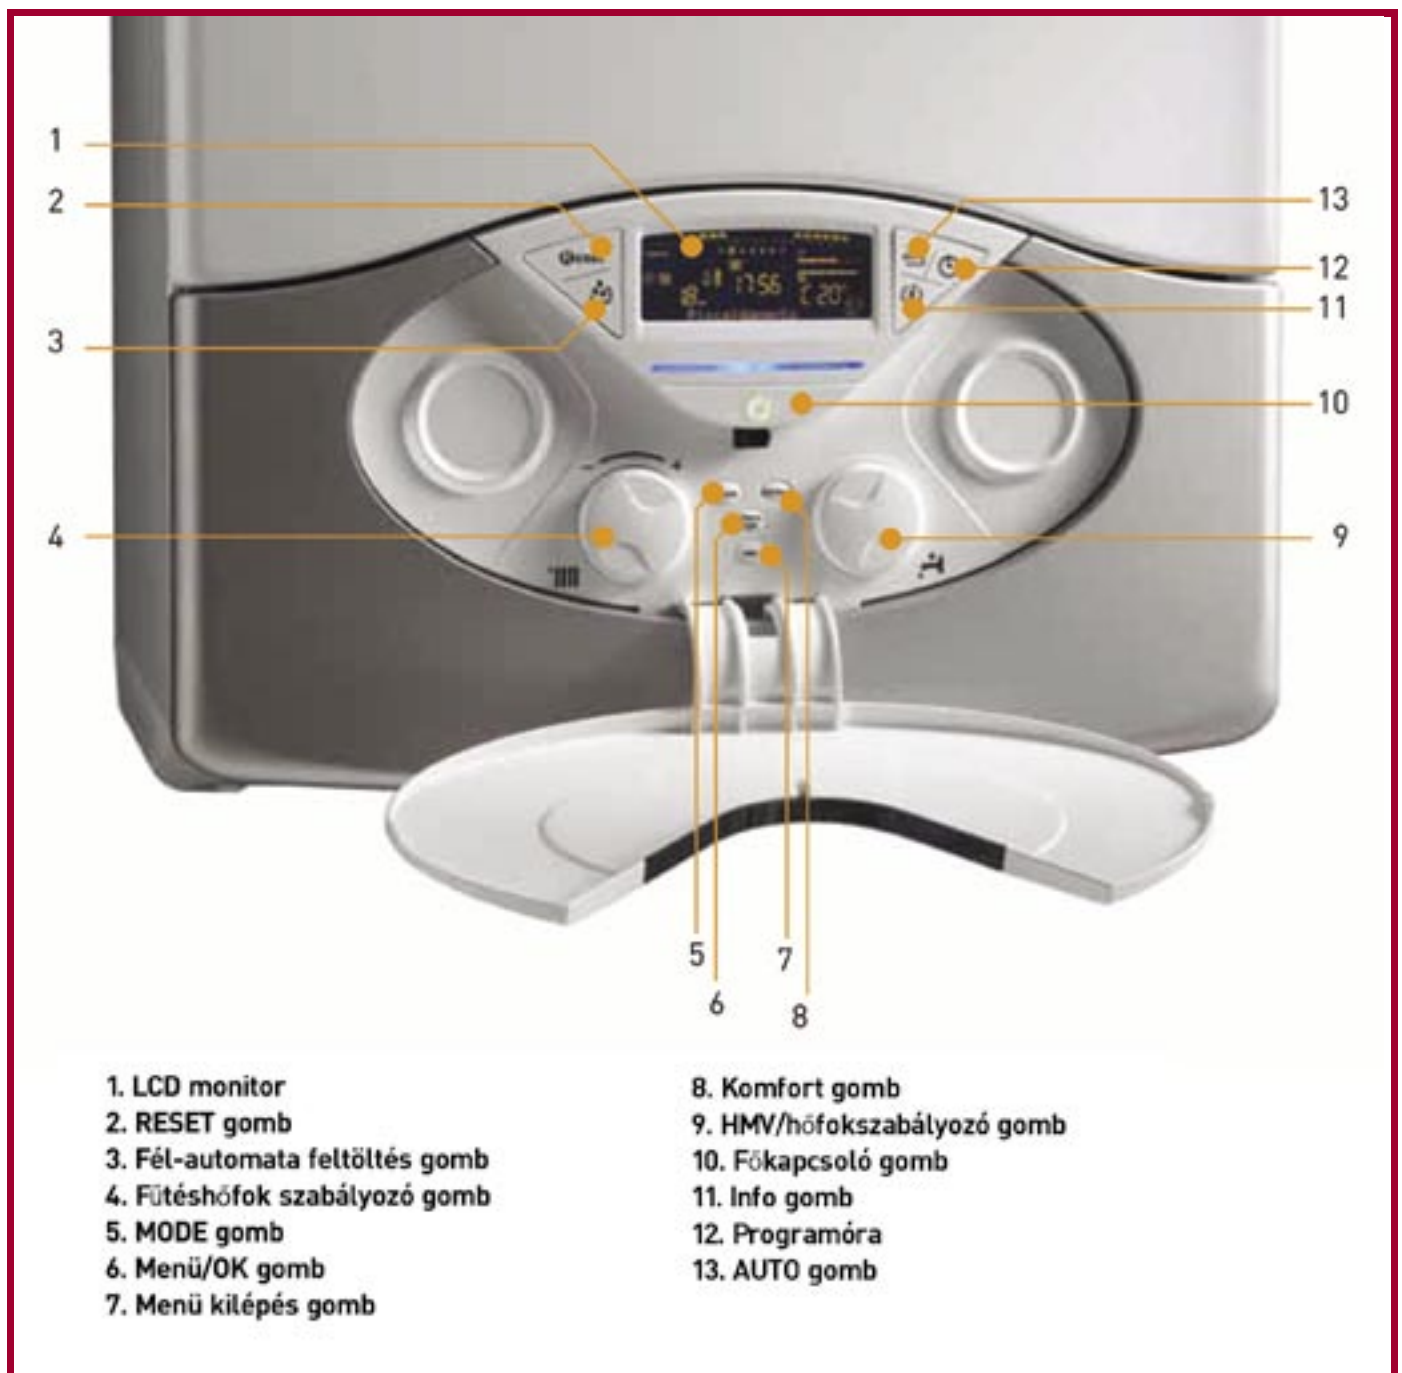

Az LCD monitor és a funkció gombok alkotják a legfejlettebb irányíthatóságot az ön komfortja és kényelme érdekében.