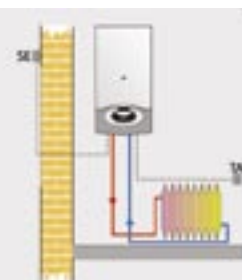

EGYZÓNÁS RENDSZEREK

Egyszónás rendszerek: A hőmérséklet irányítása a külső hőmérsékleten, valamint a szobai hőmérsékleten alapszik. Szobai termosztatot használva működik.