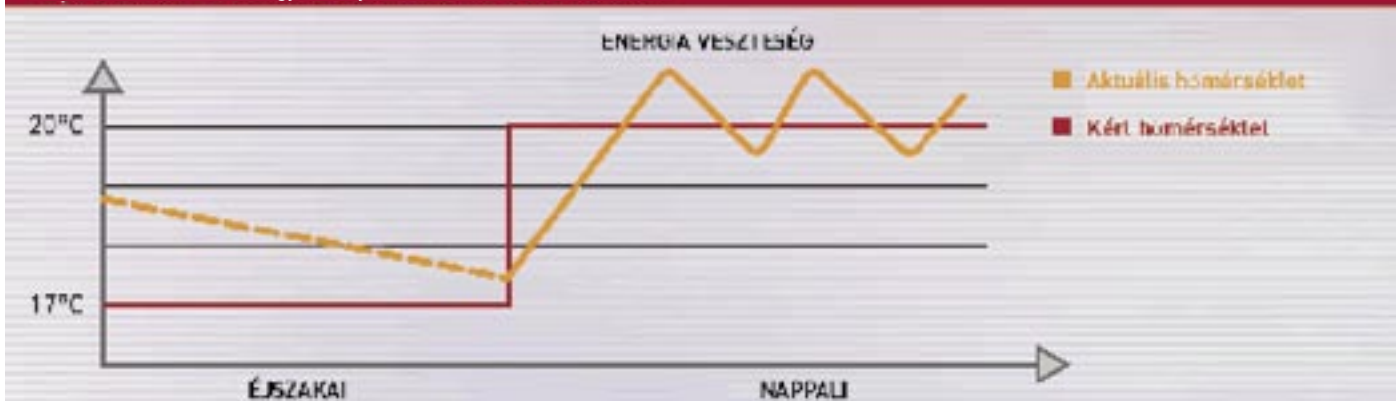

Nagyobb hatékonyság
Maximális megtakarítás

Tökéletes komfort

> 15%
Energia megtakarítás

AUTO funkció nélküli hagyományos kazán működése