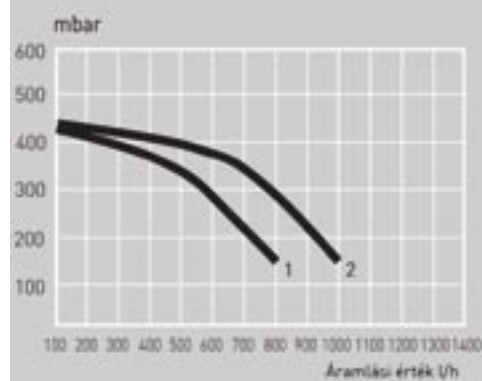

FŰTÉSI KÖR

Vízoldali nyomás veszteség (max) ΔT=20°C	mbar	1,8/950	0,7/1160	2,1/1290
A rendszer letiltási nyomásértéke	bar	0,25	0,25	0,25
Fűtési maximális nyomás	bar	3	3	3
Tárgulási tartály kapacitása	litres	8	8	8
Tárgulási tartály előtöltési nyomása	bar	0,7	0,7	0,7
Maximális vízrendszer nagysága (ΔTmax 75°C rad / ΔT 35°C pannell)	Litres	100/300	100/300	100/300
Fűtési hőmérséklet max/min (magas fűtőkör)	°C	85/35	85/35	85/35
Fűtési hőmérséklet max/min (alacsony fűtőkör)	°C	50/20	50/20	50/20

HMV KÖR

HMV működési hőmérséklet max/min	°C	60/36	60/36	60/36
HMV vízáadó képesség (10 perc. ; ΔT=30°C)	Litres/min	12,0	15,0	16,7
Melegvíz mennyiség ΔT=25°C	Litres/min	14,4	18,0	20,0
Melegvíz mennyiség ΔT=35°C	Litres/min	10,3	12,8	14,3
Csillag besorolás hatásfoknál (EN13203)	n°	3	3	3
Minimális HMV mennyiség	Litres/min	<2	<2	<2
HMV oldali nyomás	bar	10/0,3	10/0,3	10/0,3

KONDENZÁTUM

Maximális kondenzátum mennyiség	Litres/h	2,4	2,4	2,4
Kondenzátum PH értéke	PH	2,6	2,6	2,6

VILLAMOS ADATOK

Feszültség felvétel	V/Hz	230/50	230/50	230/50
Teljesítmény	W	120	130	150
Villamos védettség	IP	X4D	X4D	X4D

TÖMEG ÉS MÉRETEK

Tömeg	kg	32	35	35,5
Méretetek (L x A x P)	mm	770/400/315	770/400/385	770/400/385

Hidraulikus ellenállás a tömegáram függvényében