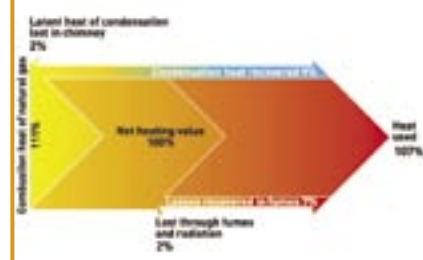

Az energiát megtakarítani szeretjük, nem pedig elpocsékolni.

Nekünk fontos a környezettudatos gondolkodás!

Megnövelt teljesítmény

A leegyszerűsített, új integrált csőszerelési elv megkönnyíti a karbantartó munkálatokat. Azért mert a készülék úgy lett tervezve, hogy a szerelés a legegyszerűbben végrehajthatóbb legyen, simán az előlapok leszerelésével, szerszámok használata nélkül.

KONDEZÁCIÓS KAZÁN