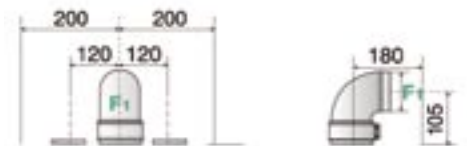

Nyitott égésterű