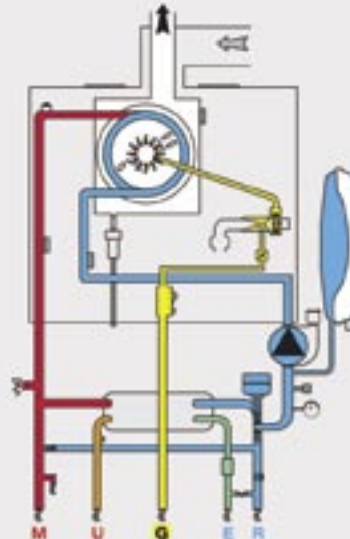

TÖMEG ÉS MÉRETEK

Tömeg	kg	32	35	35,5
Méretetek (L x A x P)	mm	770/400/315	770/400/385	770/400/385

Hidraulikus ellenállás a tömegáram függvényében

CF: Zárt égésterű kombinált üzemmű

Koncentrikus égéstermék elvezetés

Égéstermék elemző mérőcsonc
Levegő beszívó oldal; elválasztott égéstermék elvezető

FF: Zárt égésterű kombinált üzemmű

Az Ariston tökéletes vevői elégedettséget kínál

Minőségi termékek
Kiváló szolgáltatás