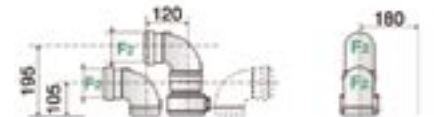

Koncentrikus elvezetés