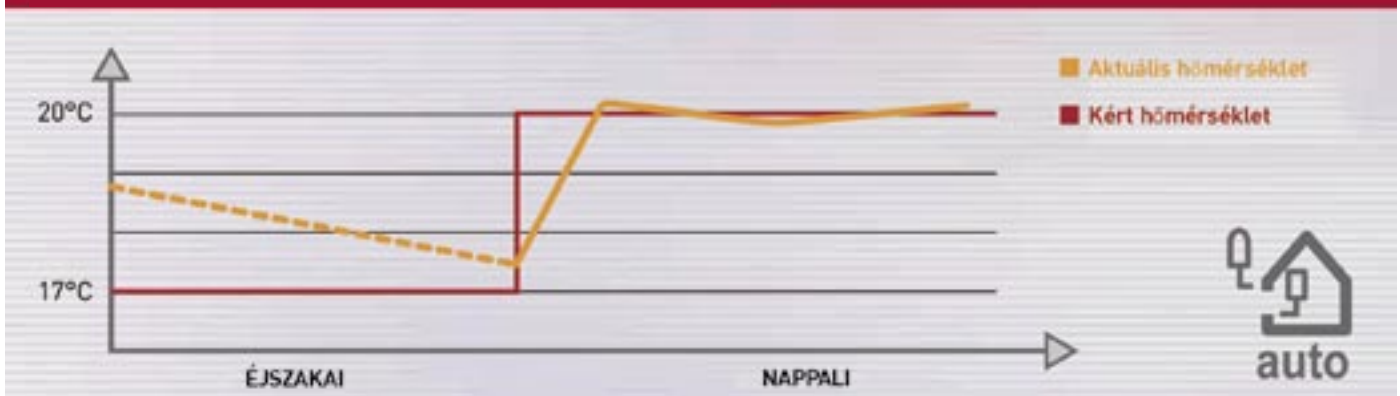

Nagyobb hatékonyság
Maximális megtakarítás

Tökéletes komfort

> 15%
Energia megtakarítás

AUTO funkció nélküli hagyományos kazán működése

AUTO funkcióval ellátott GENUS kazán működése

★★★★
teljesítmény
★★★★
komfort
HMV biztosítás

Személyre szabható komfort,
csúcsteljesítmény és igazi megtakarítás

Ezelőtt a teljesítménynövelés egyet jelentett a gáz és pénz kiadás megnövekedésével. Az intelligens AUTO-funkcióval, a fejlett érzékelőkkel, az időjárásfüggő rendszerrel, 4 csillagos hatásfokkal és 4 csillagos HMV hatásfok biztosítással most már élvezheti a tökéletes kényelmet, miközben ésszerűen és takarékosan használja a gázt.