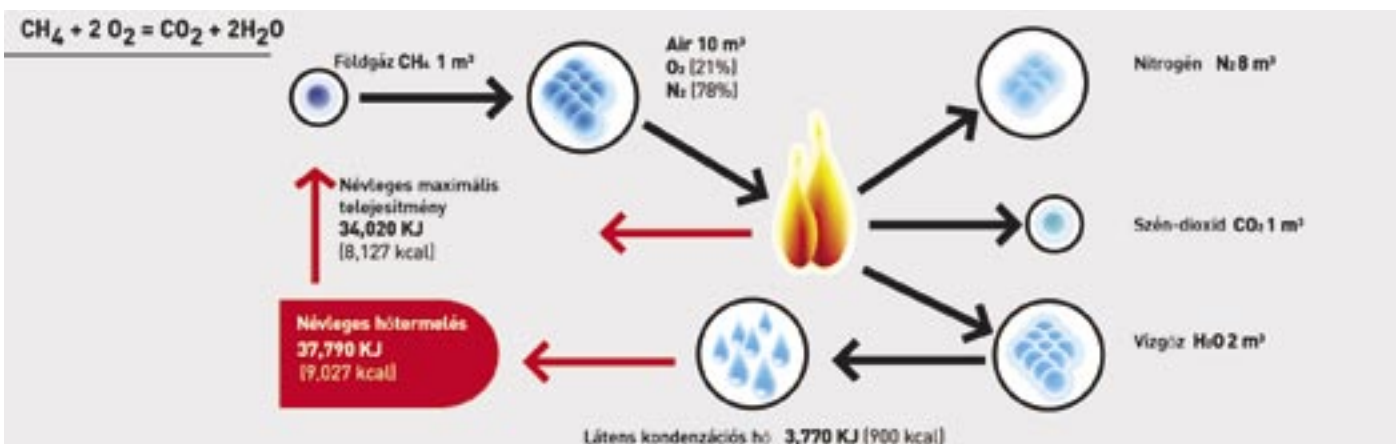

+35%
*Energia
megtakarítás*