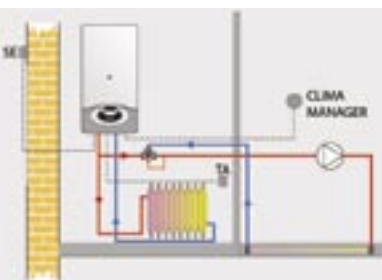

Clima Manager
E-BUS interface

- | | |
|--------------------------------|------------------------------|
| 1 információ gomb | 8 auto gomb |
| 2 auto/kézi/kilépés gomb | 9 dátum /idő beállító gomb |
| 3 többfunkciós gomb | 10 nyelv kiválasztás |
| 4 szabályzó állapot gomb | 11 komfort gomb |
| 5 HMV és fűtés beállító gombok | 12 megjelenítés - BE gomb |
| 6 fűtő üzemmód gomb | 13 rendszer-újraindítás gomb |
| 7 speciális funkció gombok | 14 menü/enter gomb |

Szobatermosztát

E-BUS

Szobatermosztát

Külső érzékelő

A Clima Manager segítségével ön tudja irányítani a kazánt akármelyik szobából az otthonában. Ön bármikor képes lesz a hőmérsékletet kontrollálni a külső érzékelő, a digitális termosztát, időzítő – ami egy hétre is beprogramozható – és digitális hőmérő és a kazán ön-diagnosztizáló rendszerének köszönhetően. A hőmérséklet-szabályozás egyszerre önirányító és szabályozható a belső szenzorokkal annak érdekében, hogy a szobahőmérséklet mindig az optimumon legyen. A Clima Manager rendkívül hasznos amikor valami működési hiba történik, amit azonnal megjelenít a vezérlő panel LCD kijelzőjén.

TÖBBZÓNÁS RENDSZEREK

A hőmérséklet szabályozó egymástól függetlenül, két különböző helyen. Például az egyik helyen padlófűtéssel (alacsony hőmérséklet), amit a Clima Manager irányít, míg a másik helyen a hagyományos radiátor fűtést (magas hőmérséklet), amit a szobai termosztát irányít.