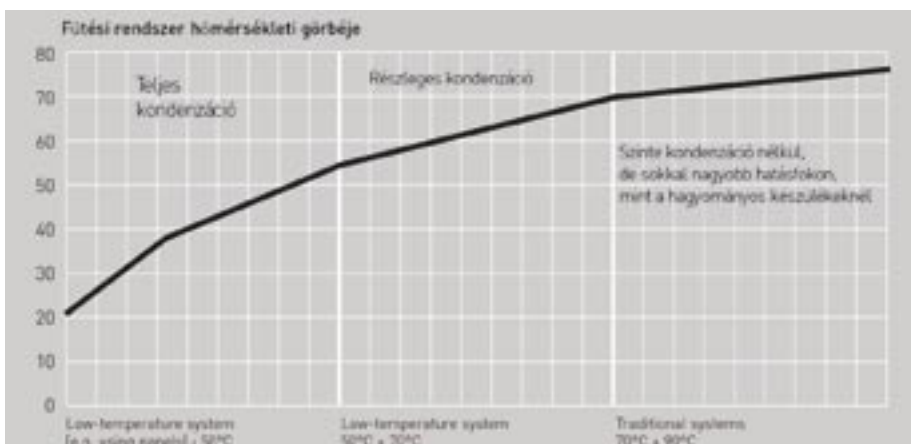

KONDEZÁCIÓS KAZÁN