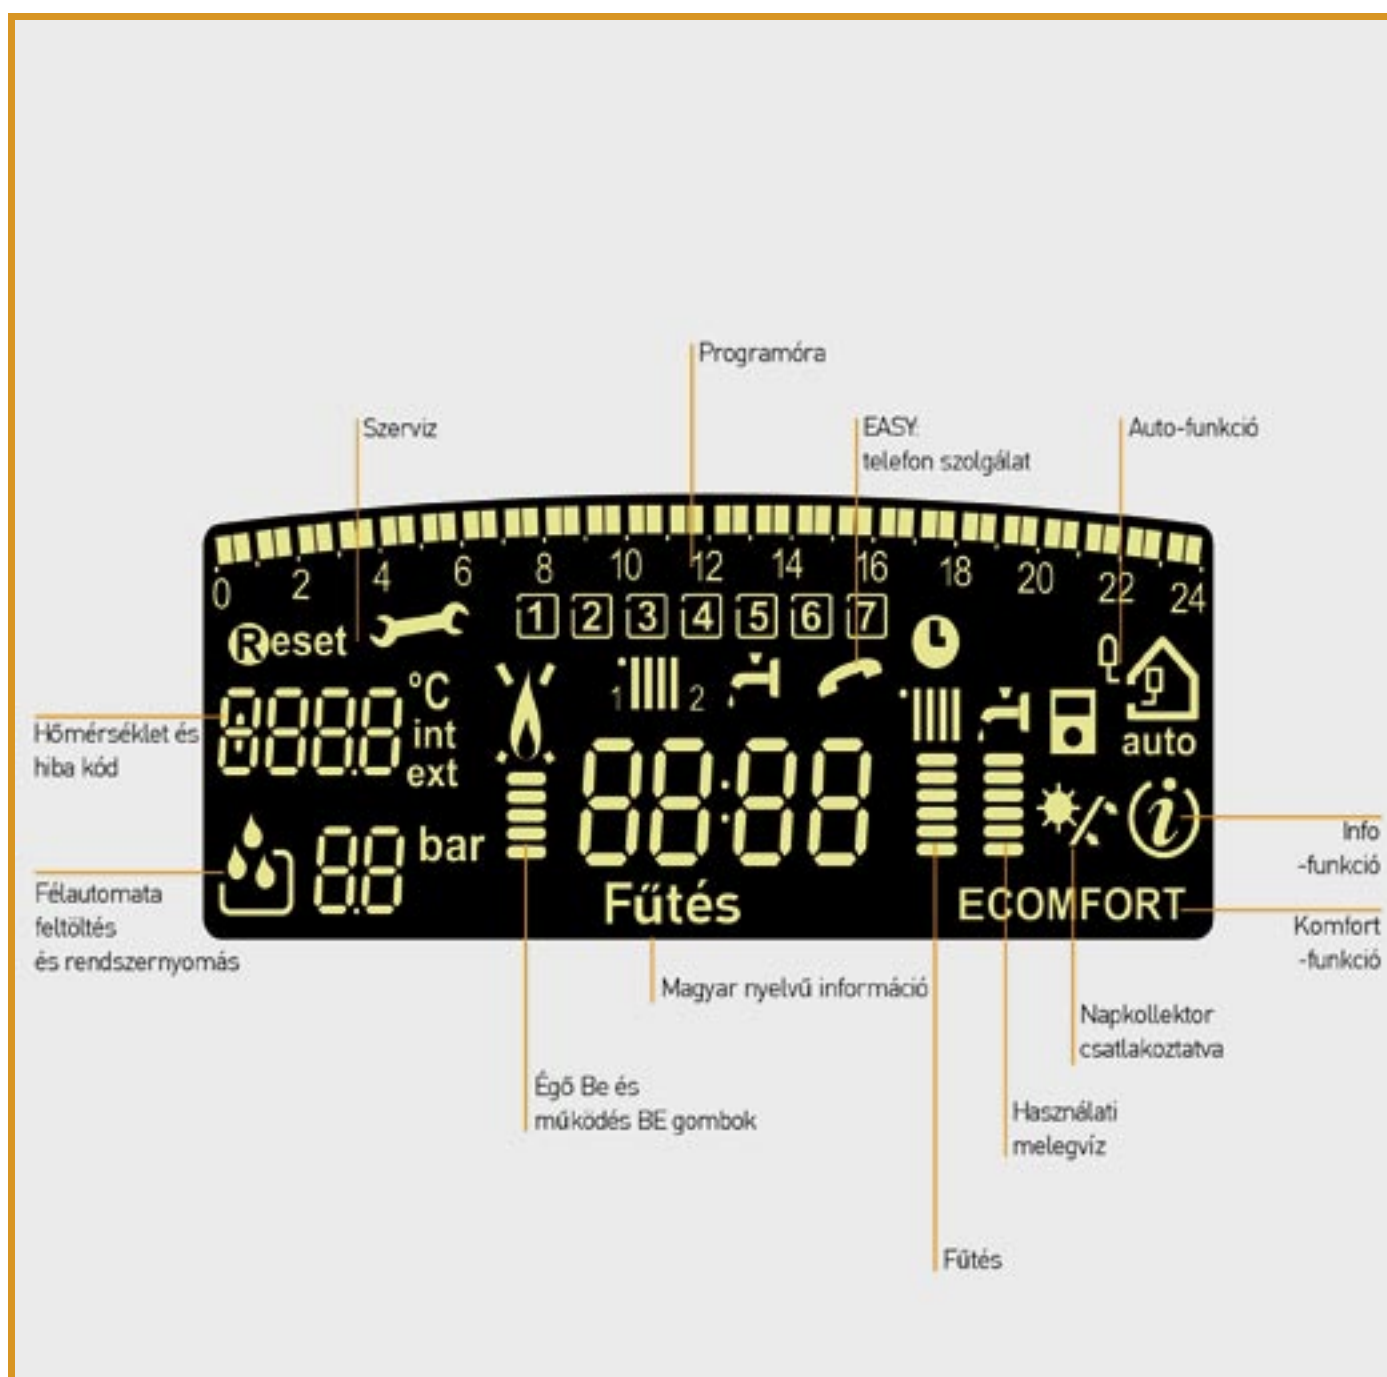

Az élet tökéletes,
amikor valaki
vigyáz önre

Az új Genus vigyáz önre, mindig figyelve arra, hogy ön kényelemben legyen. Ha ön azt akarja, a Genus kazán vigyáz a háiban levő hőmérsékletre, de ha ön azt szeretné, akkor informálja önt a működési paramétereiről, a teljesítményről és a programozási lehetőségekről.