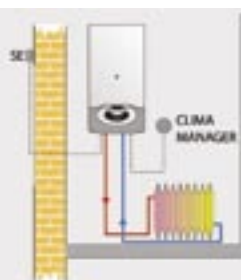

Clima Manager
E-BUS interface

- | | |
|--------------------------------|------------------------------|
| 1 információ gomb | 8 auto gomb |
| 2 auto/kézi/kilépés gomb | 9 dátum /idő beállító gomb |
| 3 többfunkciós gomb | 10 nyelv kiválasztás |
| 4 szabályzó állapot gomb | 11 komfort gomb |
| 5 HMV és fűtés beállító gombok | 12 megjelenítés - BE gomb |
| 6 fűtő üzemmód gomb | 13 rendszer-újraindítás gomb |
| 7 speciális funkció gombok | 14 menü/enter gomb |

Szobatermosztát

E-BUS

Szobatermosztát

Külső érzékelő

A Clima Manager segítségével ön tudja irányítani a kazánt akármelyik szobából az otthonában. Ön bármikor képes lesz a hőmérsékletet kontrollálni a külső érzékelő, a digitális termosztát, időzítő – ami egy hétre is beprogramozható – és digitális hőmérő és a kazán ön-diagnosztizáló rendszerének köszönhetően. A hőmérséklet-szabályozás egyszerre önirányító és szabályozható a belső szenzorokkal annak érdekében, hogy a szobahőmérséklet mindig az optimumon legyen. A Clima Manager rendkívül hasznos amikor valami működési hiba történik, amit azonnal megjelenít a vezérlő panel LCD kijelzőjén.

TÖBBZÓNÁS RENDSZEREK

A hőmérséklet szabályozó egymástól függetlenül, két különböző helyen. Például az egyik helyen padlófűtéssel (alacsony hőmérséklet), amit a Clima Manager irányít, míg a másik helyen a hagyományos radiátor fűtést (magas hőmérséklet), amit a szobai termosztát irányít.

EGYZÓNÁS RENDSZEREK

A hőmérséklet irányítása a külső hőmérséklettel (külső szondák segítségével) és a belső hőmérséklettel függő. A Clima Manager vezérli.

EGYZÓNÁS RENDSZEREK

Egyszónás rendszerek: A hőmérséklet irányítása a külső hőmérsékleten, valamint a szobai hőmérsékleten alapszik. Szobai termosztatot használva működik.